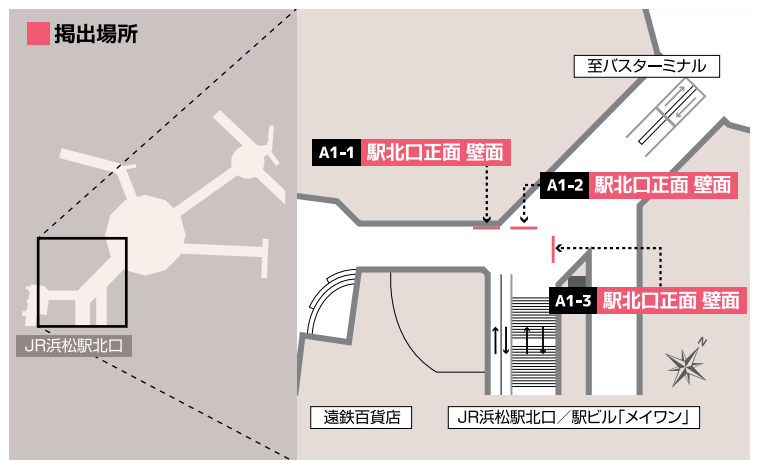

# A1 駅北口 正面 壁面

## JR浜松駅からバスターミナルへ向かう階段正面広告

浜松駅北口から階段・エスカレータを使用する乗換利用者へ  
大型のビジュアルでインパクトあるメッセージの訴求が図れます。

■ 広告サイズ  
● W3,000×H1,660(mm)

サイズ(mm)  
W3,000×H1,660

※地下概要図について詳しくは2ページをご覧ください。

### ■ 料金

コード	広告サイズ(mm)	数量	広告料金(円)		
A1-1	W3,000×H1,660(mm)	1	—	—	1年間 ¥2,046,000
A1-2	W3,000×H1,660(mm)	1	—	—	1年間 ¥2,046,000
A1-3	W3,000×H1,660(mm)	1	—	—	1年間 ¥2,046,000

\*表示価格は税込価格です。\*広告料金に、制作施工剥離費およびデザイン制作費は含まれません。