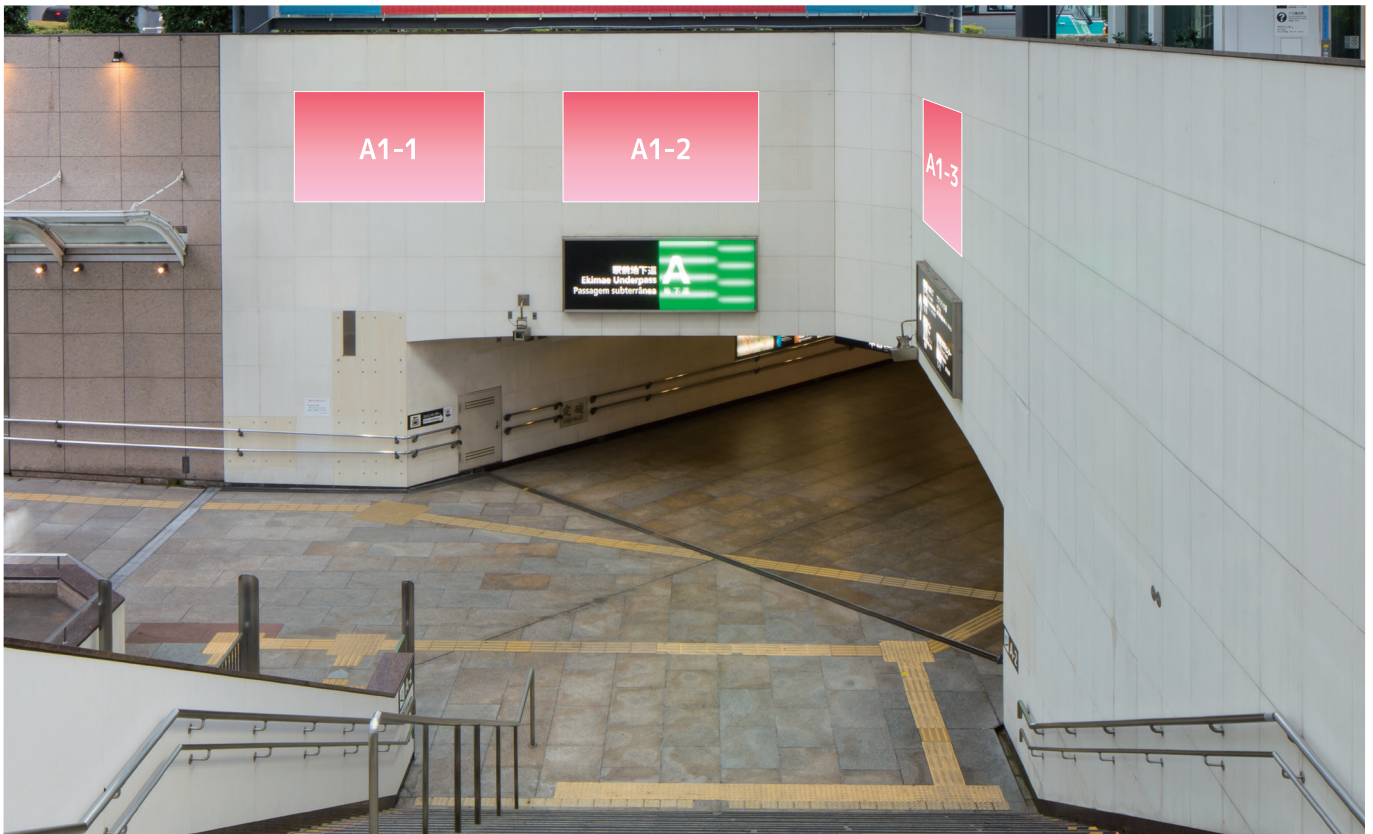

# A1 駅北口 正面 壁面

## JR浜松駅からバスターミナルへ向かう階段正面広告

浜松駅北口から階段・エスカレータを使用する乗換利用者へ  
大型のビジュアルでインパクトあるメッセージの訴求が図れます。

■ 広告サイズ  
● W3,000×H1,660(mm)

サイズ(mm)  
W3,000×H1,660

※地下概要図について詳しくは2ページをご覧ください。